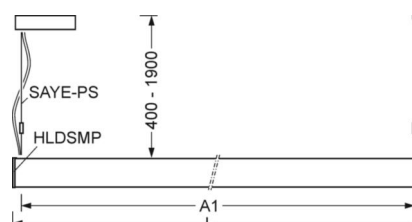

DEEP-LINK

<https://www.regiolux.de/ru/article/60511024195>

Ссылка	LED 6000lm 840
ηLB	100 %
Φ ↓/↑	32 % / 68 %
UGR поп./вдоль дисплей	12.1 / 12.5
	65° < 3000cd/m ²

Механика

цвет корпуса	серебристый/ белый алюминий RAL 9006
размеры (LxWxH/DxH)	1128mm x 85mm x 72mm
вес (нетто)	3.2kg
Вид монтажа	установка отдельных светильников на подвесе, маятниково-подвесные световые полосы

размеры

L	1128 mm	Длина
B	85 mm	Ширина
H	72 mm	Высота
A1	1070 mm	Расстояние между точками крепежа при одиночной установке
A2	1100 mm	Расстояние между точками крепежа, 1-й светильник световой полосы
A3	1128 mm	Расстояние между точками крепежа между светильниками в световой п
P min	400 mm	Минимальная длина подвеса
P max	1900 mm	Максимальная длина подвеса