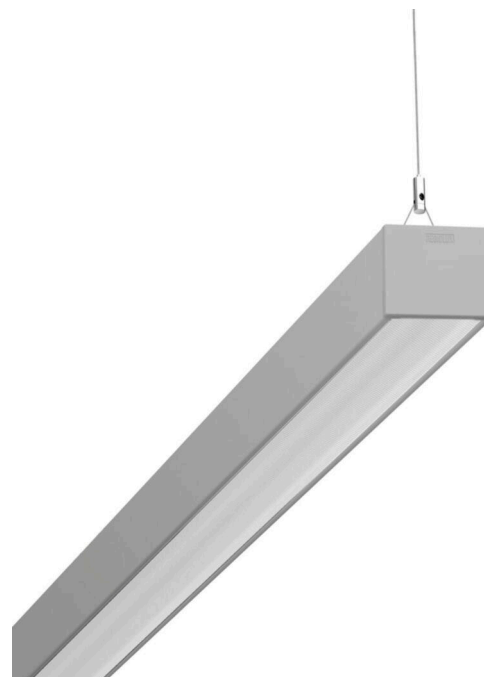

подвесной светильник/световая полоса - рассеиватель микропризматический - прямой и отраженный свет

Корпус квадратного сечения из стального листа; подготовлен для крепления алюминиевых торцов, отлитых под давлением, или стальных соединителей светильников; Цвет корпуса серебристый/ белый алюминий RAL 9006; Равномерный прямой и отраженный свет для освещения рабочих мест за дисплеем по норме DIN-EN 12464-1; защита от слепящих лучей благодаря стеклу с микропризматическим рельефом со специальной техникой "Multilayer" и светонаправляющей фольгой; Подключение к сети через 3-полюсную клемму втычного контакта. вкл. сквозную проводку. Необходимые принадлежности: Торцы, укомплектованный маятниковый подвес с настройкой высоты, длина подвеса 1900 мм; для сборки световых полос соединитель SET HLVMIP заказывается отдельно. Рекомендуемое расстояние между подвесами при сборке световых полос - 0,6м. Равномерный, монолитный вид освещения обеспечивается за счет применения одинаковых вариантов светового потока в световой полосе. Если ввиду конструкции здания необходимы светильники разной длины, рекомендуется в начале и в конце устанавливать светильник длиной 1200мм.

DEEP-LINK

<https://www.regiolux.de/ru/article/60511024195>

Ссылка	LED 6000lm 840
ηLB	100 %
Φ ↓/↑	32 % / 68 %
UGR поп./вдоль дисплей	12.1 / 12.5
	65° < 3000cd/m ²

Механика

цвет корпуса	серебристый/ белый алюминий RAL 9006
размеры (LxWxH/DxH)	1128mm x 85mm x 72mm
вес (нетто)	3.2kg
Вид монтажа	установка отдельных светильников на подвесе, маятниково-подвесные световые полосы