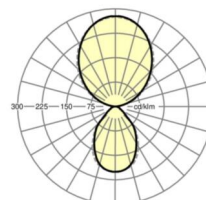

параметры

номер заказа	60511024195
код EAN	4020863319190
номер таможенного тарифа	94051190
Знак прохождения контроля	IP 20, класс защиты I, для рабочих мест за дисплеем 65°<3000, F, Indoor, CE
Степень ударопрочности IK	IK02
Температура окружения	ta 25°C
Гарантийный срок	5 лет
Государственные программы поддержки	BEG - государственные субсидии для энергосберегающих зданий (действительна только для Германии)

электротехника

Балласт	Электронный драйвер (2 штуки)
проводка	3x1.5mm²
Мощность системы	42W
сетевое напряжение	230V/50Hz
автоматический предохранитель (пусковой ток)	19 штук/B10, 30 штук/B16, 31 штук/C10, 50 штук/C16
класс энергосбережения/Источник света	C

Оптика

Оснастка	LED, цветопередача/оттенок света CRI ≥ 80 / 4000K
Допуск для координаты цветности (MacAdam)	3SDCM
Фотобиологическая безопасность (светильник)	RG0
Номинальный световой поток	5951lm
Срок службы LED	50000h L80/B10 (Tq 25°C)
светоотдача светильников	140lm/W
UGR поп./вдоль	12.1 / 12.5

DEEP-LINK

<https://www.regiolux.de/ru/article/60511024195>

Ссылка	LED 6000lm 840
ηLB	100 %
Φ ↓/↑	32 % / 68 %
UGR поп./вдоль дисплей	12.1 / 12.5
	65° < 3000cd/m²