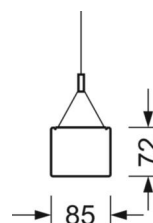

DEEP-LINK

<https://www.regiolux.de/ru/article/60511024195>

Ссылка	LED 6000lm 840
ηLB	100 %
Φ ↓/↑	32 % / 68 %
UGR поп./вдоль дисплей	12.1 / 12.5
	65° < 3000cd/m ²

Механика

цвет корпуса	серебристый/ белый алюминий RAL 9006
размеры (LxWxH/DxH)	1128mm x 85mm x 72mm
вес (нетто)	3.2kg
Вид монтажа	установка отдельных светильников на подвесе, маятниково-подвесные световые полосы

размеры

L	1128 mm	Длина
B	85 mm	Ширина
H	72 mm	Высота
A1	1070 mm	Расстояние между точками крепежа при одиночной установке
A2	1100 mm	Расстояние между точками крепежа, 1-й светильник световой полосы
A3	1128 mm	Расстояние между точками крепежа между светильниками в световой п
P min	400 mm	Минимальная длина подвеса
P max	1900 mm	Максимальная длина подвеса